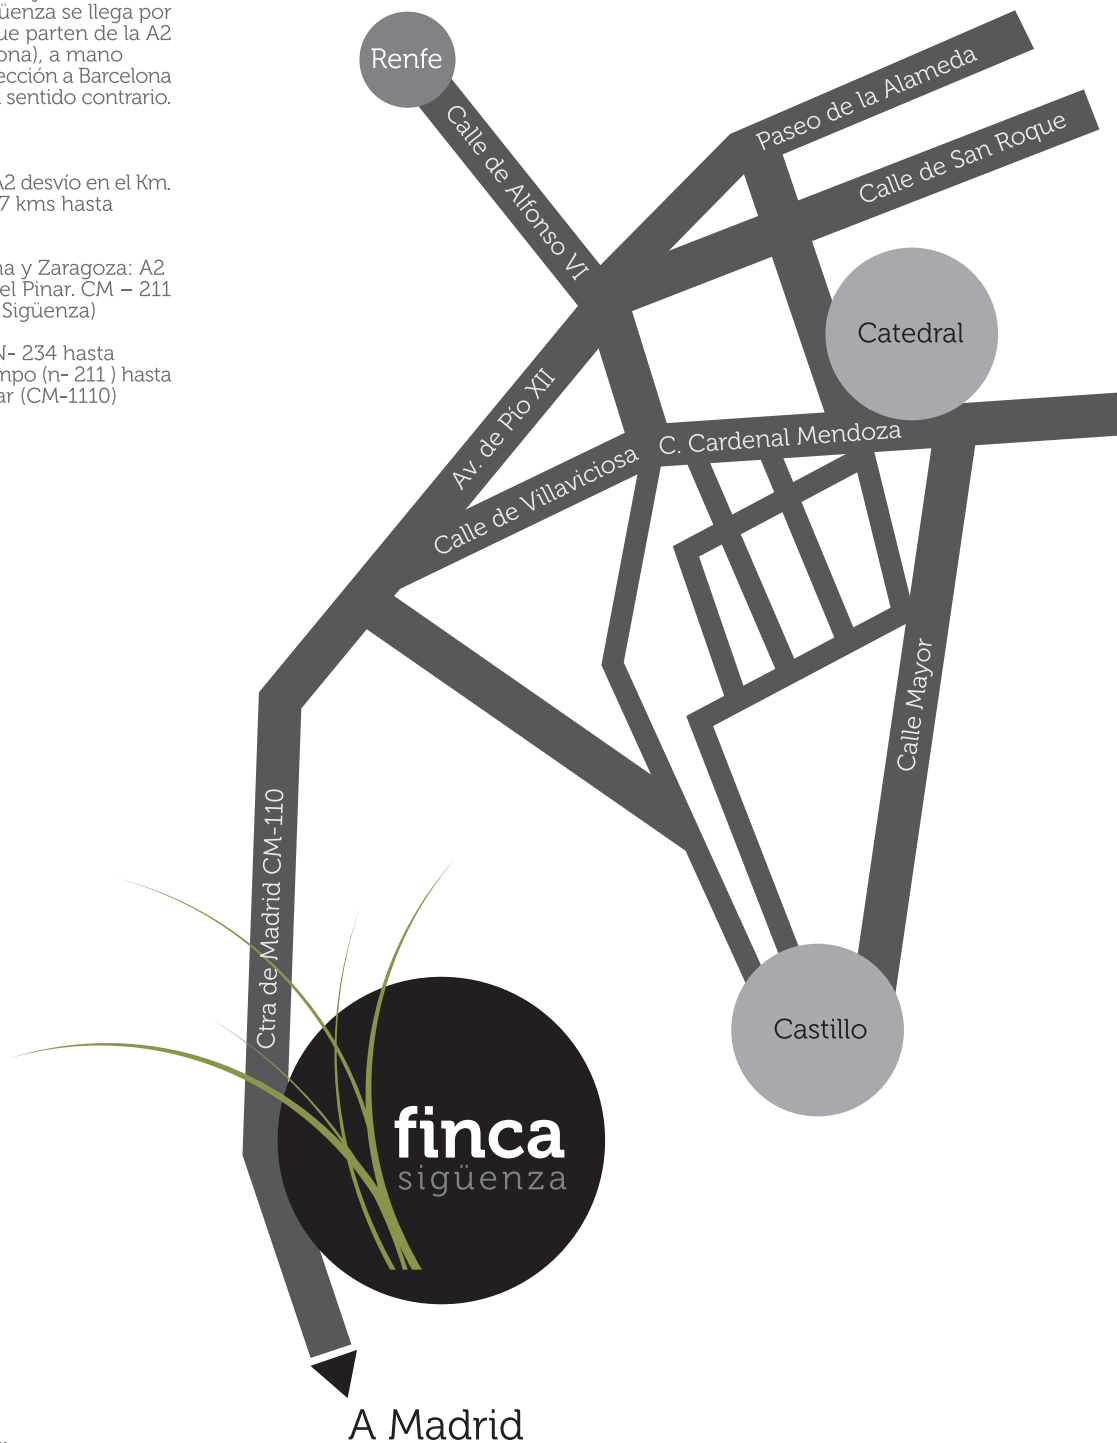

## Cómo llegar

Sigüenza dista 135 kms. de Madrid, 75 de Guadalajara y 200 de Zaragoza. A Sigüenza se llega por varias salidas que parten de la A2 (Madrid-Barcelona), a mano izquierda en dirección a Barcelona y a la inversa en sentido contrario.

### Por carretera:

Desde Madrid: A2 desvío en el Km. 103. CM- 110 (17 kms hasta Sigüenza)

Desde Barcelona y Zaragoza: A2 hasta Alcolea del Pinar. CM - 211 (20 Kms. Hasta Sigüenza)

Desde Teruel: N- 234 hasta Monreal del Campo (n- 211) hasta Alcolea del Pinar (CM-1110)