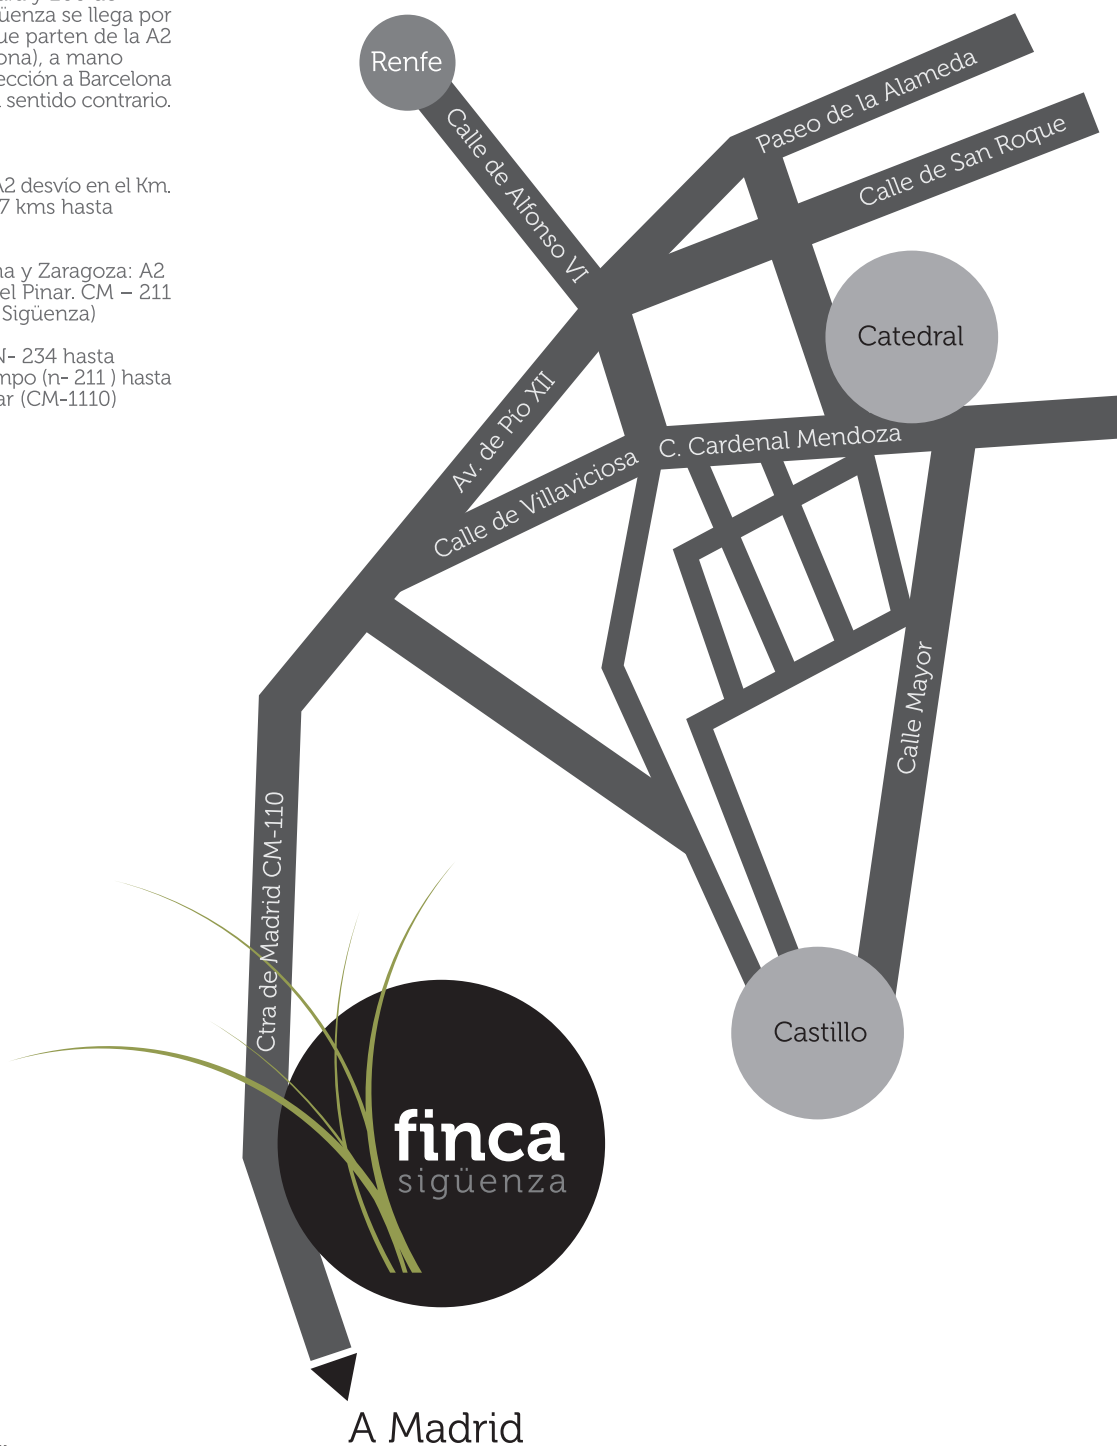

## Cómo llegar

Sigüenza dista 135 kms. de Madrid, 75 de Guadalajara y 200 de Zaragoza. A Sigüenza se llega por varias salidas que parten de la A2 (Madrid-Barcelona), a mano izquierda en dirección a Barcelona y a la inversa en sentido contrario.

### Por carretera:

Desde Madrid: A2 desvío en el Km. 103. CM- 110 (17 kms hasta Sigüenza)

Desde Barcelona y Zaragoza: A2 hasta Alcolea del Pinar. CM - 211 (20 Kms. Hasta Sigüenza)

Desde Teruel: N- 234 hasta Monreal del Campo (n- 211) hasta Alcolea del Pinar (CM-1110)